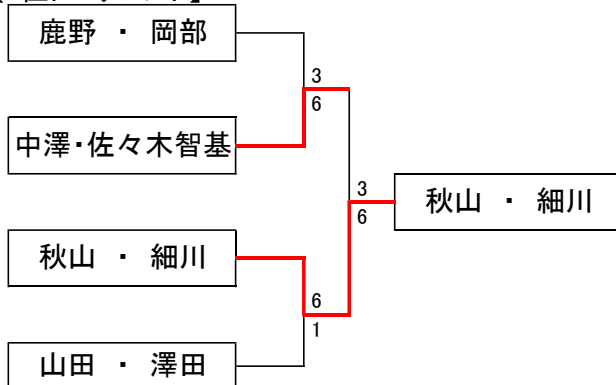

【2位トーナメント】