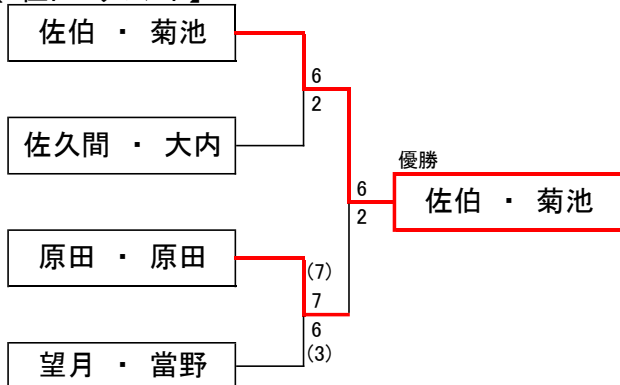

男子 オープン

【男子 オープンクラス 試合方式】(リーグ・トーナメントともに同じ)
・ 6ゲームマッチ セミアドバンテージ方式

Aブロック		1	2	3	勝-敗	順位
1	秋山 薫 細川 直輝		6-2	1-6	1-1	2
2	加藤佳久 赤田俊幸	2-6		1-6	0-2	3
3	佐久間新 大内大季	6-1	6-1		2-0	1

Bブロック		1	2	3	勝-敗	順位
1	原田泰斗 原田凌駕		6-3	6-3	2-0	1
2	山田寛士 澤田拓也	3-6		6-2	1-1	2
3	中地 琉生 川成 優晴	3-6	2-6		0-2	3

Cブロック		1	2	3	勝-敗	順位
1	中澤政仁 佐々木智基		6-0	1-6	1-1	2
2	佐々木秀吉 畠山梨玖	0-6		0-6	0-2	3
3	望月友輔 當野直弥	6-1	6-0		2-0	1

Dブロック		1	2	3	勝-敗	順位
1	佐伯 優勇 菊地 浩太		6-3	6-0	2-0	1
2	鹿野泰典 岡部純弥	3-6		7-5	1-1	2
3	野月潤也 佐藤柗太	0-6	5-7		0-2	3

【1位トーナメント】