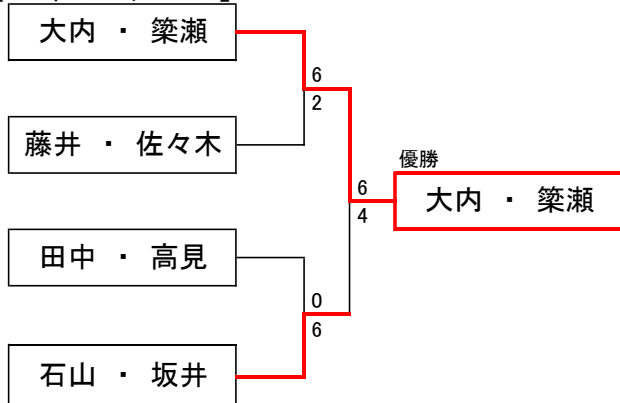

感染対策に留意していただき、体調不良の場合は参加をお控えください。

女子 レジェンド 【女子 レジェンドクラス 試合方式】(リーグ・トーナメントともに同じ)

・ 6ゲームマッチ セミアドバンテージ方式

Aブロック		1	2	3	勝-敗	順位
1	大内真奈美 築瀬直美	/	6-7 ' (3)	6-0	1-1	1
2	丹羽尚美 峯岸陽子	7-6 (3) '	/	2-6 RET	1-1	3
3	田中 愛 高見 葉子	0-6	6-2 ' RET	/	1-1	2

Bブロック		1	2	3	勝-敗	順位
1	池崎 真佐美 野代 奈穂子	/	6-7 ' (8)	4-6	-	3
2	藤井江梨子 佐々木葉月	7-6 (8) '	/	3-6	-	2
3	石山 奈津 坂井 美哉子	6-4	6-3	/	-	1

【1・2位トーナメント】

【3位トーナメント】

男子 レジェンド 【男子 レジェンドクラス 試合方式】

・ 6ゲームマッチ セミアドバンテージ方式

決勝リーグ		1	2	3	4	5	勝-敗	順位
1	橋本 真 大塚 治樹	/	6-0	7-5	6-2	6-2	4-0	1
2	田中省詞 青木秀則	0-6	/	2-6	7-6 (4) '	4-6	1-3	4
3	渡辺貴士 伊藤智弘		6-2	/	7-6 (1) '	6-3	3-1	2
4	清原 征裕 依藤 寿志	2-6	6-7 ' (4)	6-7 ' (1)	/	3-6	0-4	5
5	八木沢 俊也 木村 比呂樹	2-6	6-4	3-6		/	2-2	3

男子 オープン

【男子 オープンクラス 試合方式】(リーグ・トーナメントともに同じ)
・ 6ゲームマッチ セミアドバンテージ方式

Aブロック		1	2	3	勝-敗	順位
1	秋山 薫 細川 直輝		6-2	1-6	1-1	2
2	加藤佳久 赤田俊幸	2-6		1-6	0-2	3
3	佐久間新 大内大季	6-1	6-1		2-0	1

Bブロック		1	2	3	勝-敗	順位
1	原田泰斗 原田凌駕		6-3	6-3	2-0	1
2	山田寛士 澤田拓也	3-6		6-2	1-1	2
3	中地 琉生 川成 優晴	3-6	2-6		0-2	3