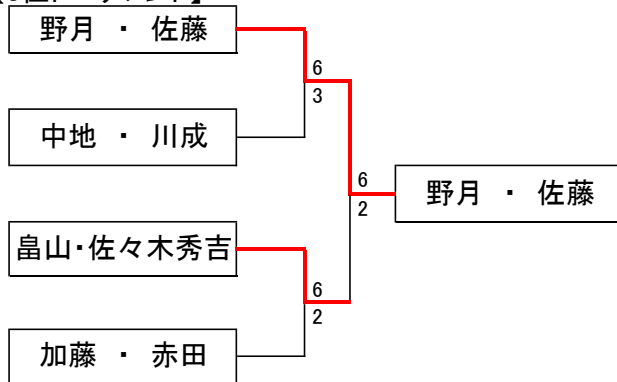

男子 オープン

【男子 オープンクラス 試合方式】(リーグ・トーナメントともに同じ)
・ 6ゲームマッチ セミアドバンテージ方式

Aブロック		1	2	3	勝-敗	順位
1	秋山 薫 細川 直輝		6-2	1-6	1-1	2
2	加藤佳久 赤田俊幸	2-6		1-6	0-2	3
3	佐久間新 大内大季	6-1	6-1		2-0	1

Bブロック		1	2	3	勝-敗	順位
1	原田泰斗 原田凌駕		6-3	6-3	2-0	1
2	山田寛士 澤田拓也	3-6		6-2	1-1	2
3	中地 琉生 川成 優晴	3-6	2-6		0-2	3

Cブロック		1	2	3	勝-敗	順位
1	中澤政仁 佐々木智基		6-0	1-6	1-1	2
2	佐々木秀吉 畠山梨玖	0-6		0-6	0-2	3
3	望月友輔 當野直弥	6-1	6-0		2-0	1

Dブロック		1	2	3	勝-敗	順位
1	佐伯 優勇 菊地 浩太		6-3	6-0	2-0	1
2	鹿野泰典 岡部純弥	3-6		7-5	1-1	2
3	野月潤也 佐藤柗太	0-6	5-7		0-2	3

【1位トーナメント】

【2位トーナメント】

【3位トーナメント】

男子 ビギナーズ

【男子 ビギナーズクラス 試合方式】
・ 8ゲームマッチ セミアドバンテージ方式

決勝リーグ		1	2	3	勝-敗	順位
1	野田創 田中 明日翔		8-4	4-8	1-1	2
2	橘井丈人 長谷川功樹	4-8		3-8	0-2	3
3	佐々木 洋一 田中 快斗	8-4	8-3		2-0	1

※大会期間中の不慮の事故、負傷においては応急処置等の対応は取りますが、医療機関にかかる費用等については当協会は一切の責任を負いかねますので十分に健康に留意され、万全の体調で試合へお臨み下さい。