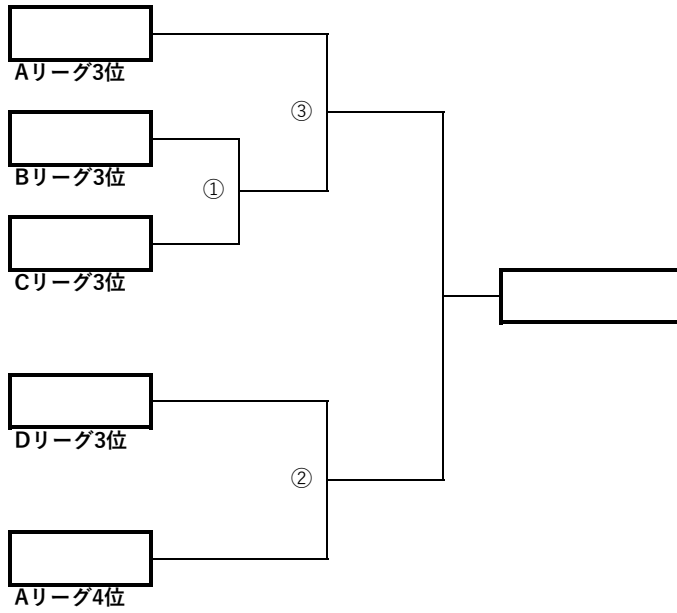

<試合方式>

ミックス団体戦3ダブルス団体戦
 （女子D→男子D→ミックスD）

全試合6ゲーム先取ノーアドバンテージ
 3ダブルス全て行います

各リーグの勝敗は勝数→対戦勝者
 →取得率(セット→ゲーム)→抽選

Aクラス

Aリーグ				勝-負	順位
負けたらもやし	Aa1	Aa3	Aa6		
ビーチ		Aa5	Aa4		
スノービーのAirPods			Aa2		
勝ったら焼肉					

Bリーグ				勝-負	順位
肘男dism	Ab1	Ab3			
ガンガンいこうぜ		Ab2			
羊くん					

Cリーグ

Cリーグ			勝-負	順位
ほまほま	Ac1	Ac3		
テニ酒部		Ac2		
センチュウ				

Dリーグ			勝-負	順位
負けたらセンプリ茶	Ad1	Ad3		
PICO PARK		Ad2		
マッキーズ				

【Aクラス1位トーナメント（抽選）】

【Aクラス2位トーナメント（抽選）】

【Aクラス3位、4位トーナメント】

Bクラス					
Aリーグ				勝-負	順位
由っ栗いも		Ba1	Ba3		
BLEND			Ba2		
とまてに					

Bリーグ					
				勝-負	順位
welcome to...		Bb1	Bb3		
ねこやなぎ			Bb2		
faultissimo					

【Bクラス1位、2位トーナメント】

【Bクラス3位トーナメント】