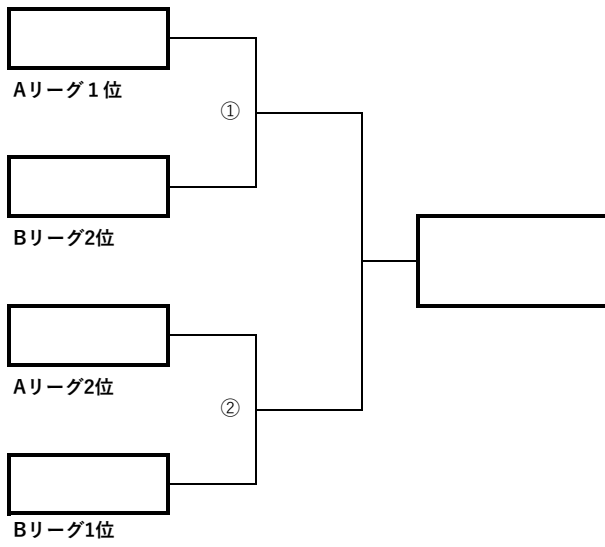

<試合方式>

ミックス団体戦3ダブルス団体戦
 （女子D→男子D→ミックスD）

全試合6ゲーム先取ノーアドバンテージ
 3ダブルス全て行います

各リーグの勝敗は勝数→対戦勝者
 →取得率(セット→ゲーム)→抽選

Aクラス

Aリーグ				勝-負	順位
負けたらもやし	Aa1	Aa3	Aa6		
ビーチ		Aa5	Aa4		
スノービーのAirPods			Aa2		
勝ったら焼肉					

Bリーグ				勝-負	順位
肘男dism	Ab1	Ab3			
ガンガンいこうぜ		Ab2			
羊くん					

Cリーグ

Cリーグ			勝-負	順位
ほまほま	Ac1	Ac3		
テニ酒部		Ac2		
センチュウ				

Dリーグ			勝-負	順位
負けたらセンプリ茶	Ad1	Ad3		
PICO PARK		Ad2		
マッキーズ				

【Aクラス1位トーナメント（抽選）】

【Aクラス2位トーナメント（抽選）】

【Aクラス3位、4位トーナメント】

Bクラス					
Aリーグ				勝-負	順位
由っ栗いも		Ba1	Ba3		
BLEND			Ba2		
とまてに					

Bリーグ					
				勝-負	順位
welcome to...		Bb1	Bb3		
ねこやなぎ			Bb2		
faultissimo					

【Bクラス1位、2位トーナメント】

【Bクラス3位トーナメント】