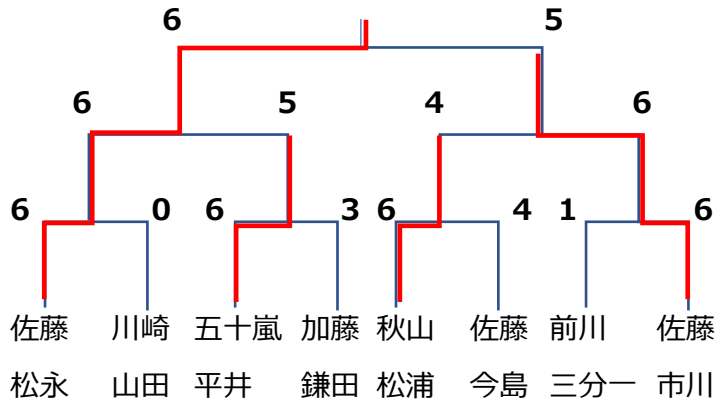

男子一般1位2位トーナメント