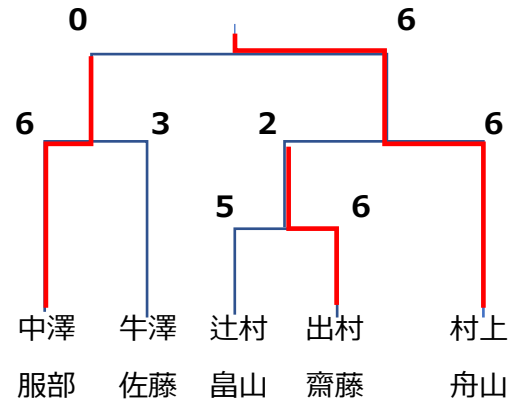

男子一般Aブロック

	中澤 政仁 服部 準也	佐藤 傑 松永 晴瑠	佐藤 光 今島 七斗	順位
中澤 政仁 服部 準也		2-6	4-6	3
佐藤 傑 松永 晴瑠			6-3	<b>1</b>
佐藤 光 今島 七斗				2

男子一般Bブロック

	五十嵐 拓 平井 綾悟	佐藤 克 市川 桜大	辻村 柊二 畠山 梨玖	順位
五十嵐 拓 平井 綾悟		4-6	6-0	2
佐藤 克 市川 桜大			6-0	<b>1</b>
辻村 柊二 畠山 梨玖				3

男子一般Cブロック

	秋山 薫 松浦 雄紀	川崎 司 山田 寛士	出村 守 齋藤 剛広	順位
秋山 薫 松浦 雄紀		6-1	6-1	<b>1</b>
川崎 司 山田 寛士			6-2	2
出村 守 齋藤 剛広				3

男子一般Dブロック (4試合しか行いません、詳しくは別紙をご確認ください)

	加藤 翔太 鎌田 雅隆	村上 蓮 舟山 佳太	牛澤 陸 佐藤 柊太	前川 英介 三分一 陸	順位
加藤 翔太 鎌田 雅隆		6-2		6-5	<b>1</b>
村上 蓮 舟山 佳太			6-2		3
牛澤 陸 佐藤 柊太				2-6	4
前川 英介 三分一 陸					2

男子一般1位2位トーナメント

男子一般3位4位トーナメント

男子壮年Aブロック (4試合しか行いません、詳しくは別紙をご確認ください)

	清原 征裕 菅原 真路	橋本 真 前田 和寛	北村 達哉 屋敷 充健	工藤 哲也 児玉 八洋	順位
清原 征裕 菅原 真路		1-6		6-5	3
橋本 真 前田 和寛			5-6		2
北村 達哉 屋敷 充健				6-0	1
工藤 哲也 児玉 八洋					4

男子壮年Bブロック (4試合しか行いません、詳しくは別紙をご確認ください)