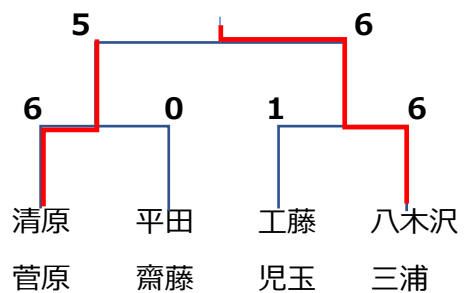

男子一般Cブロック

	秋山 薫 松浦 雄紀	川崎 司 山田 寛士	出村 守 齋藤 剛広	順位
秋山 薫 松浦 雄紀		6-1	6-1	<b>1</b>
川崎 司 山田 寛士			6-2	2
出村 守 齋藤 剛広				3

男子一般Dブロック (4試合しか行いません、詳しくは別紙をご確認ください)

	加藤 翔太 鎌田 雅隆	村上 蓮 舟山 佳太	牛澤 陸 佐藤 柊太	前川 英介 三分一 陸	順位
加藤 翔太 鎌田 雅隆		6-2		6-5	<b>1</b>
村上 蓮 舟山 佳太			6-2		3
牛澤 陸 佐藤 柊太				2-6	4
前川 英介 三分一 陸					2

男子一般1位2位トーナメント

男子一般3位4位トーナメント

男子壮年Aブロック (4試合しか行いません、詳しくは別紙をご確認ください)

	清原 征裕 菅原 真路	橋本 真 前田 和寛	北村 達哉 屋敷 充健	工藤 哲也 児玉 八洋	順位
清原 征裕 菅原 真路		1-6		6-5	3
橋本 真 前田 和寛			5-6		2
北村 達哉 屋敷 充健				6-0	1
工藤 哲也 児玉 八洋					4

男子壮年Bブロック (4試合しか行いません、詳しくは別紙をご確認ください)

	八木沢 俊也 三浦 雅史	工藤 秀一 福田 英樹	平田 政樹 斉藤 啓太	渡辺 貴士 高橋 邦彦	順位
八木沢 俊也 三浦 雅史		5-6	6-3		3
工藤 秀一 福田 英樹				1-6	2
平田 政樹 斉藤 啓太				3-6	4
渡辺 貴士 高橋 邦彦					1

男子壮年1位2位トーナメント

男子壮年3位4位トーナメント

4組リーグの場合、下記の通り行います。

	A	B	C	D	順位
A		①	③,④		
B					
C				②	
D					

- ・ ①と②については通常通り試合を行います(A vs B , C vs D)
- ・ ③と④については①,②の勝者 vs 勝者 , 敗者 vs 敗者 で試合を行います
- ・ 全4試合の結果から勝率→対戦勝者→得失点率の順に順位付けを行います。

タイムテーブル

	A	B	C
9:00	女子①	女子②	男子③
	男子④	男子⑤	男子⑥
	男子⑦	女子⑧	女子⑨
	男子⑩	男子⑪	男子⑫
	男子⑬	男子⑭	女子⑮
	女子⑯	壮年⑰	壮年⑱
	壮年⑲	壮年⑳	男子㉑
	男子㉒	男子㉓	女子㉔
	女子㉕	壮年㉖	壮年㉗
	壮年㉘	壮年㉙	男子T㉚
	女子㉛	女子㉜	男子T㉝
	男子T㉞	男子T㉟	男子T㊱
	男子T㊲	男子T㊳	壮年T㊴
	壮年T㊵	壮年T㊶	壮年T㊷
	男子T㊸	男子T㊹	男子T㊺
19:00	壮年T㊻	壮年T㊼	男子T㊽