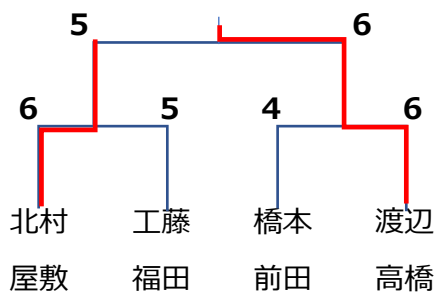

男子一般Cブロック

	秋山 薫 松浦 雄紀	川崎 司 山田 寛士	出村 守 齋藤 剛広	順位
秋山 薫 松浦 雄紀		6-1	6-1	<b>1</b>
川崎 司 山田 寛士			6-2	2
出村 守 齋藤 剛広				3

男子一般Dブロック (4試合しか行いません、詳しくは別紙をご確認ください)

	加藤 翔太 鎌田 雅隆	村上 蓮 舟山 佳太	牛澤 陸 佐藤 柊太	前川 英介 三分一 陸	順位
加藤 翔太 鎌田 雅隆		6-2		6-5	<b>1</b>
村上 蓮 舟山 佳太			6-2		3
牛澤 陸 佐藤 柊太				2-6	4
前川 英介 三分一 陸					2

男子一般1位2位トーナメント

男子一般3位4位トーナメント

男子壮年Aブロック (4試合しか行いません、詳しくは別紙をご確認ください)

	清原 征裕 菅原 真路	橋本 真 前田 和寛	北村 達哉 屋敷 充健	工藤 哲也 児玉 八洋	順位
清原 征裕 菅原 真路		1-6		6-5	3
橋本 真 前田 和寛			5-6		2
北村 達哉 屋敷 充健				6-0	1
工藤 哲也 児玉 八洋					4

男子壮年Bブロック (4試合しか行いません、詳しくは別紙をご確認ください)

	八木沢 俊也 三浦 雅史	工藤 秀一 福田 英樹	平田 政樹 斉藤 啓太	渡辺 貴士 高橋 邦彦	順位
八木沢 俊也 三浦 雅史		5-6	6-3		3
工藤 秀一 福田 英樹				1-6	2
平田 政樹 斉藤 啓太				3-6	4
渡辺 貴士 高橋 邦彦					1

男子壮年1位2位トーナメント

男子壮年3位4位トーナメント

4組リーグの場合、下記の通り行います。

	A	B	C	D	順位
A		①	③,④		
B					
C				②	
D					

- ・ ①と②については通常通り試合を行います(A vs B , C vs D)
- ・ ③と④については①,②の勝者 vs 勝者 , 敗者 vs 敗者 で試合を行います
- ・ 全4試合の結果から勝率→対戦勝者→得失点率の順に順位付けを行います。

タイムテーブル

	A	B	C
9:00	女子①	女子②	男子③
	男子④	男子⑤	男子⑥
	男子⑦	女子⑧	女子⑨
	男子⑩	男子⑪	男子⑫
	男子⑬	男子⑭	女子⑮
	女子⑯	壮年⑰	壮年⑱
	壮年⑲	壮年⑳	男子㉑
	男子㉒	男子㉓	女子㉔
	女子㉕	壮年㉖	壮年㉗
	壮年㉘	壮年㉙	男子T㉚
	女子㉛	女子㉜	男子T㉝
	男子T㉞	男子T㉟	男子T㊱
	男子T㊲	男子T㊳	壮年T㊴
	壮年T㊵	壮年T㊶	壮年T㊷
	男子T㊸	男子T㊹	男子T㊺
19:00	壮年T㊻	壮年T㊼	男子T㊽