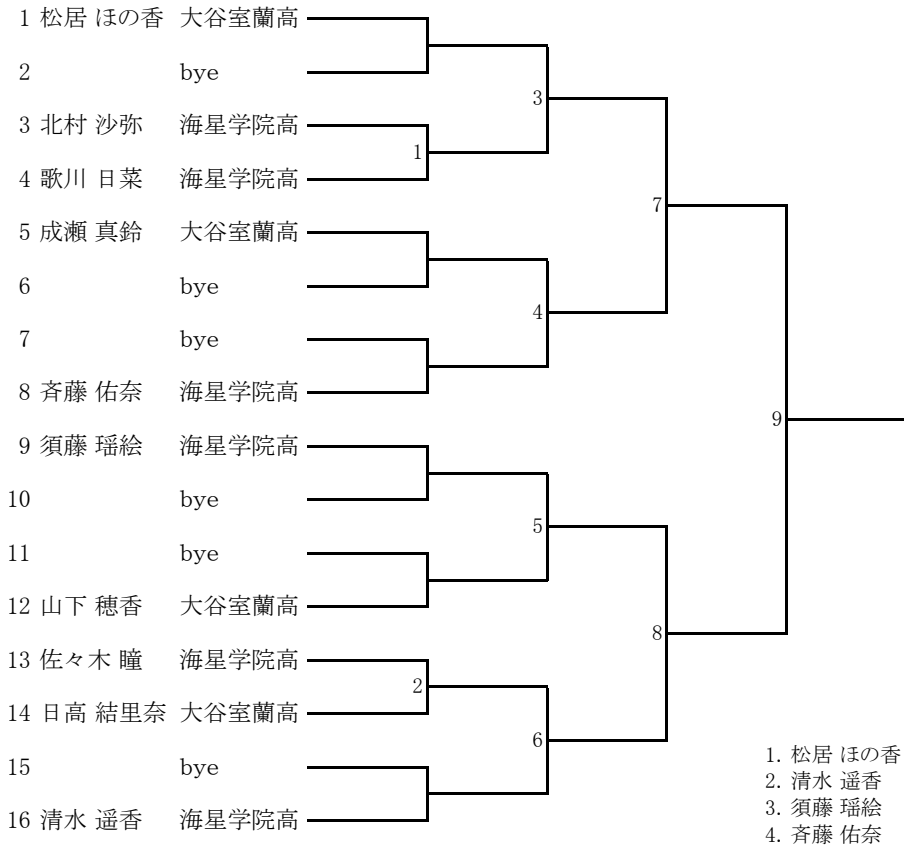

女子12歳以下シングルス(代表枠2組)

女子14歳以下シングルス(代表枠3組)

女子16歳以下シングルス(代表枠3組)

女子18歳以下シングルス(代表枠2組)

女子14歳以下ダブルス(代表枠1組)

女子18歳以下ダブルス(代表枠1組)