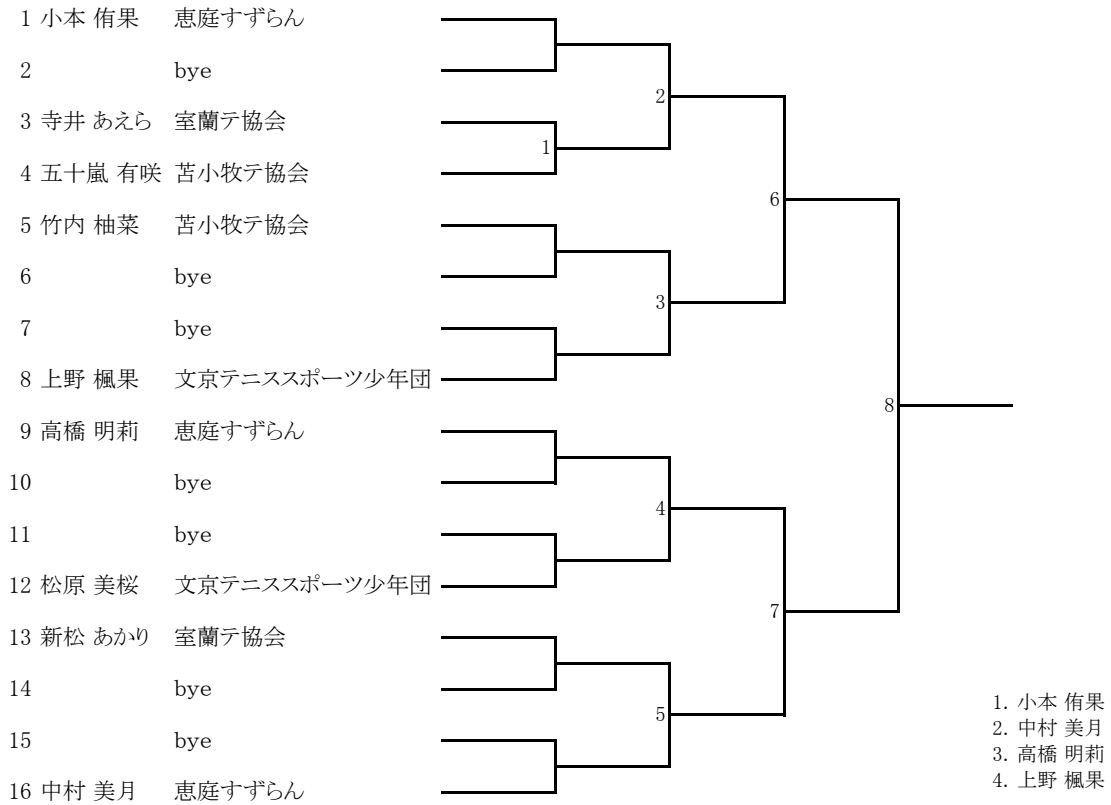

女子12歳以下シングルス(代表枠2組)

女子14歳以下シングルス(代表枠3組)

女子16歳以下シングルス(代表枠3組)

女子18歳以下シングルス(代表枠2組)

女子14歳以下ダブルス(代表枠1組)

女子18歳以下ダブルス(代表枠1組)