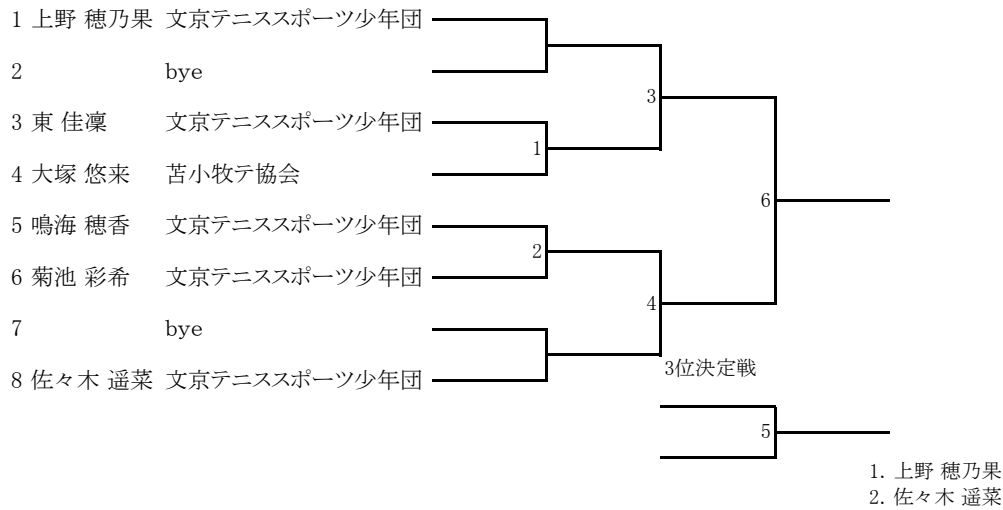

女子12歳以下シングルス(代表枠2組)

女子14歳以下シングルス(代表枠3組)

女子16歳以下シングルス(代表枠3組)

女子18歳以下シングルス(代表枠2組)

女子14歳以下ダブルス(代表枠1組)

女子18歳以下ダブルス(代表枠1組)